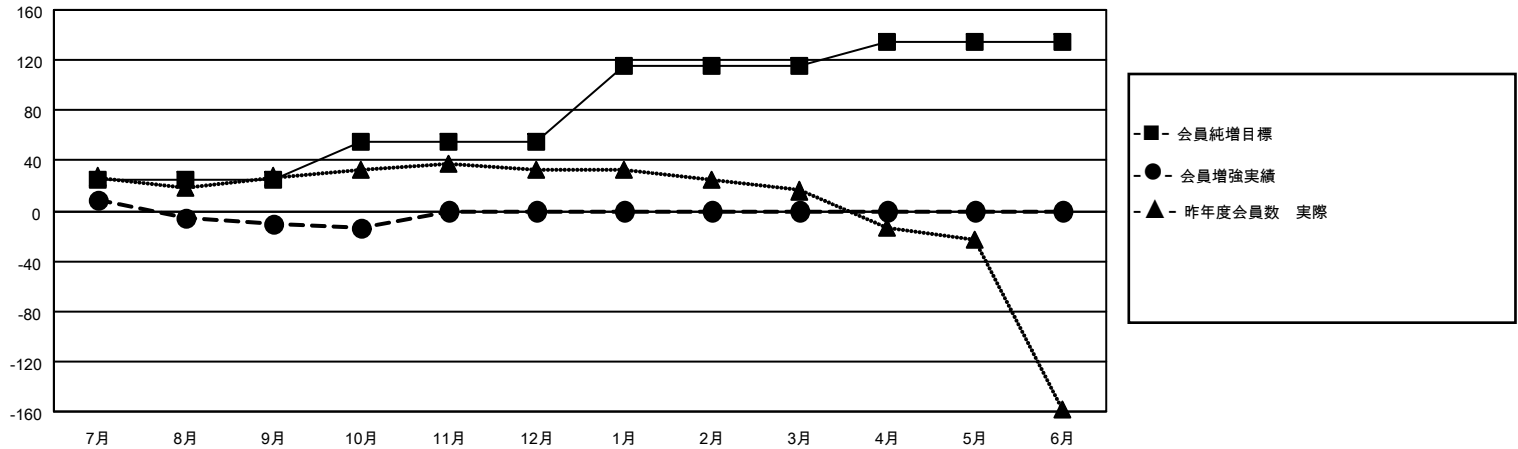

# MONTHLY MEMBERSHIP PROGRESS REPORT

地域 JAPAN

District 337 C

Results as of: 10/31/2021

クラブ			
結果：2021-2022			
四半期	新クラブ目標	新クラブ	解散クラブ
7月/8月/9月	0	0	0
10月/11月/12月	0	0	0
1月/2月/3月	1	0	0
4月/5月/6月	0	0	0

名			
結果：2021-2022			
四半期	会員純増目標	会員増強実績	退会者(転籍を含む)実際
7月/8月/9月	25	38	47
10月/11月/12月	30	6	10
1月/2月/3月	60	0	0
4月/5月/6月	20	0	0

新クラブ目標及び実績累計

会員目標及び実績累計

解散クラブ: 0	26 CLUBS OF 73 一名以上の新会 員を登録	<b>男女別</b>	
退会者		男性	2,237 (69.52%)
物故会員 8	<a href="#">会員累計データを見るには、ここをクリック</a>	女性	981 (30.48%)
クラブ解散 0		NON BINARY	0 (0.00%)
その他 49		PREFER NOT TO ANSWER	0 (0.00%)
合計 57		世帯主/家族会員合計	1,640
		国際会費半額の家族会員	967